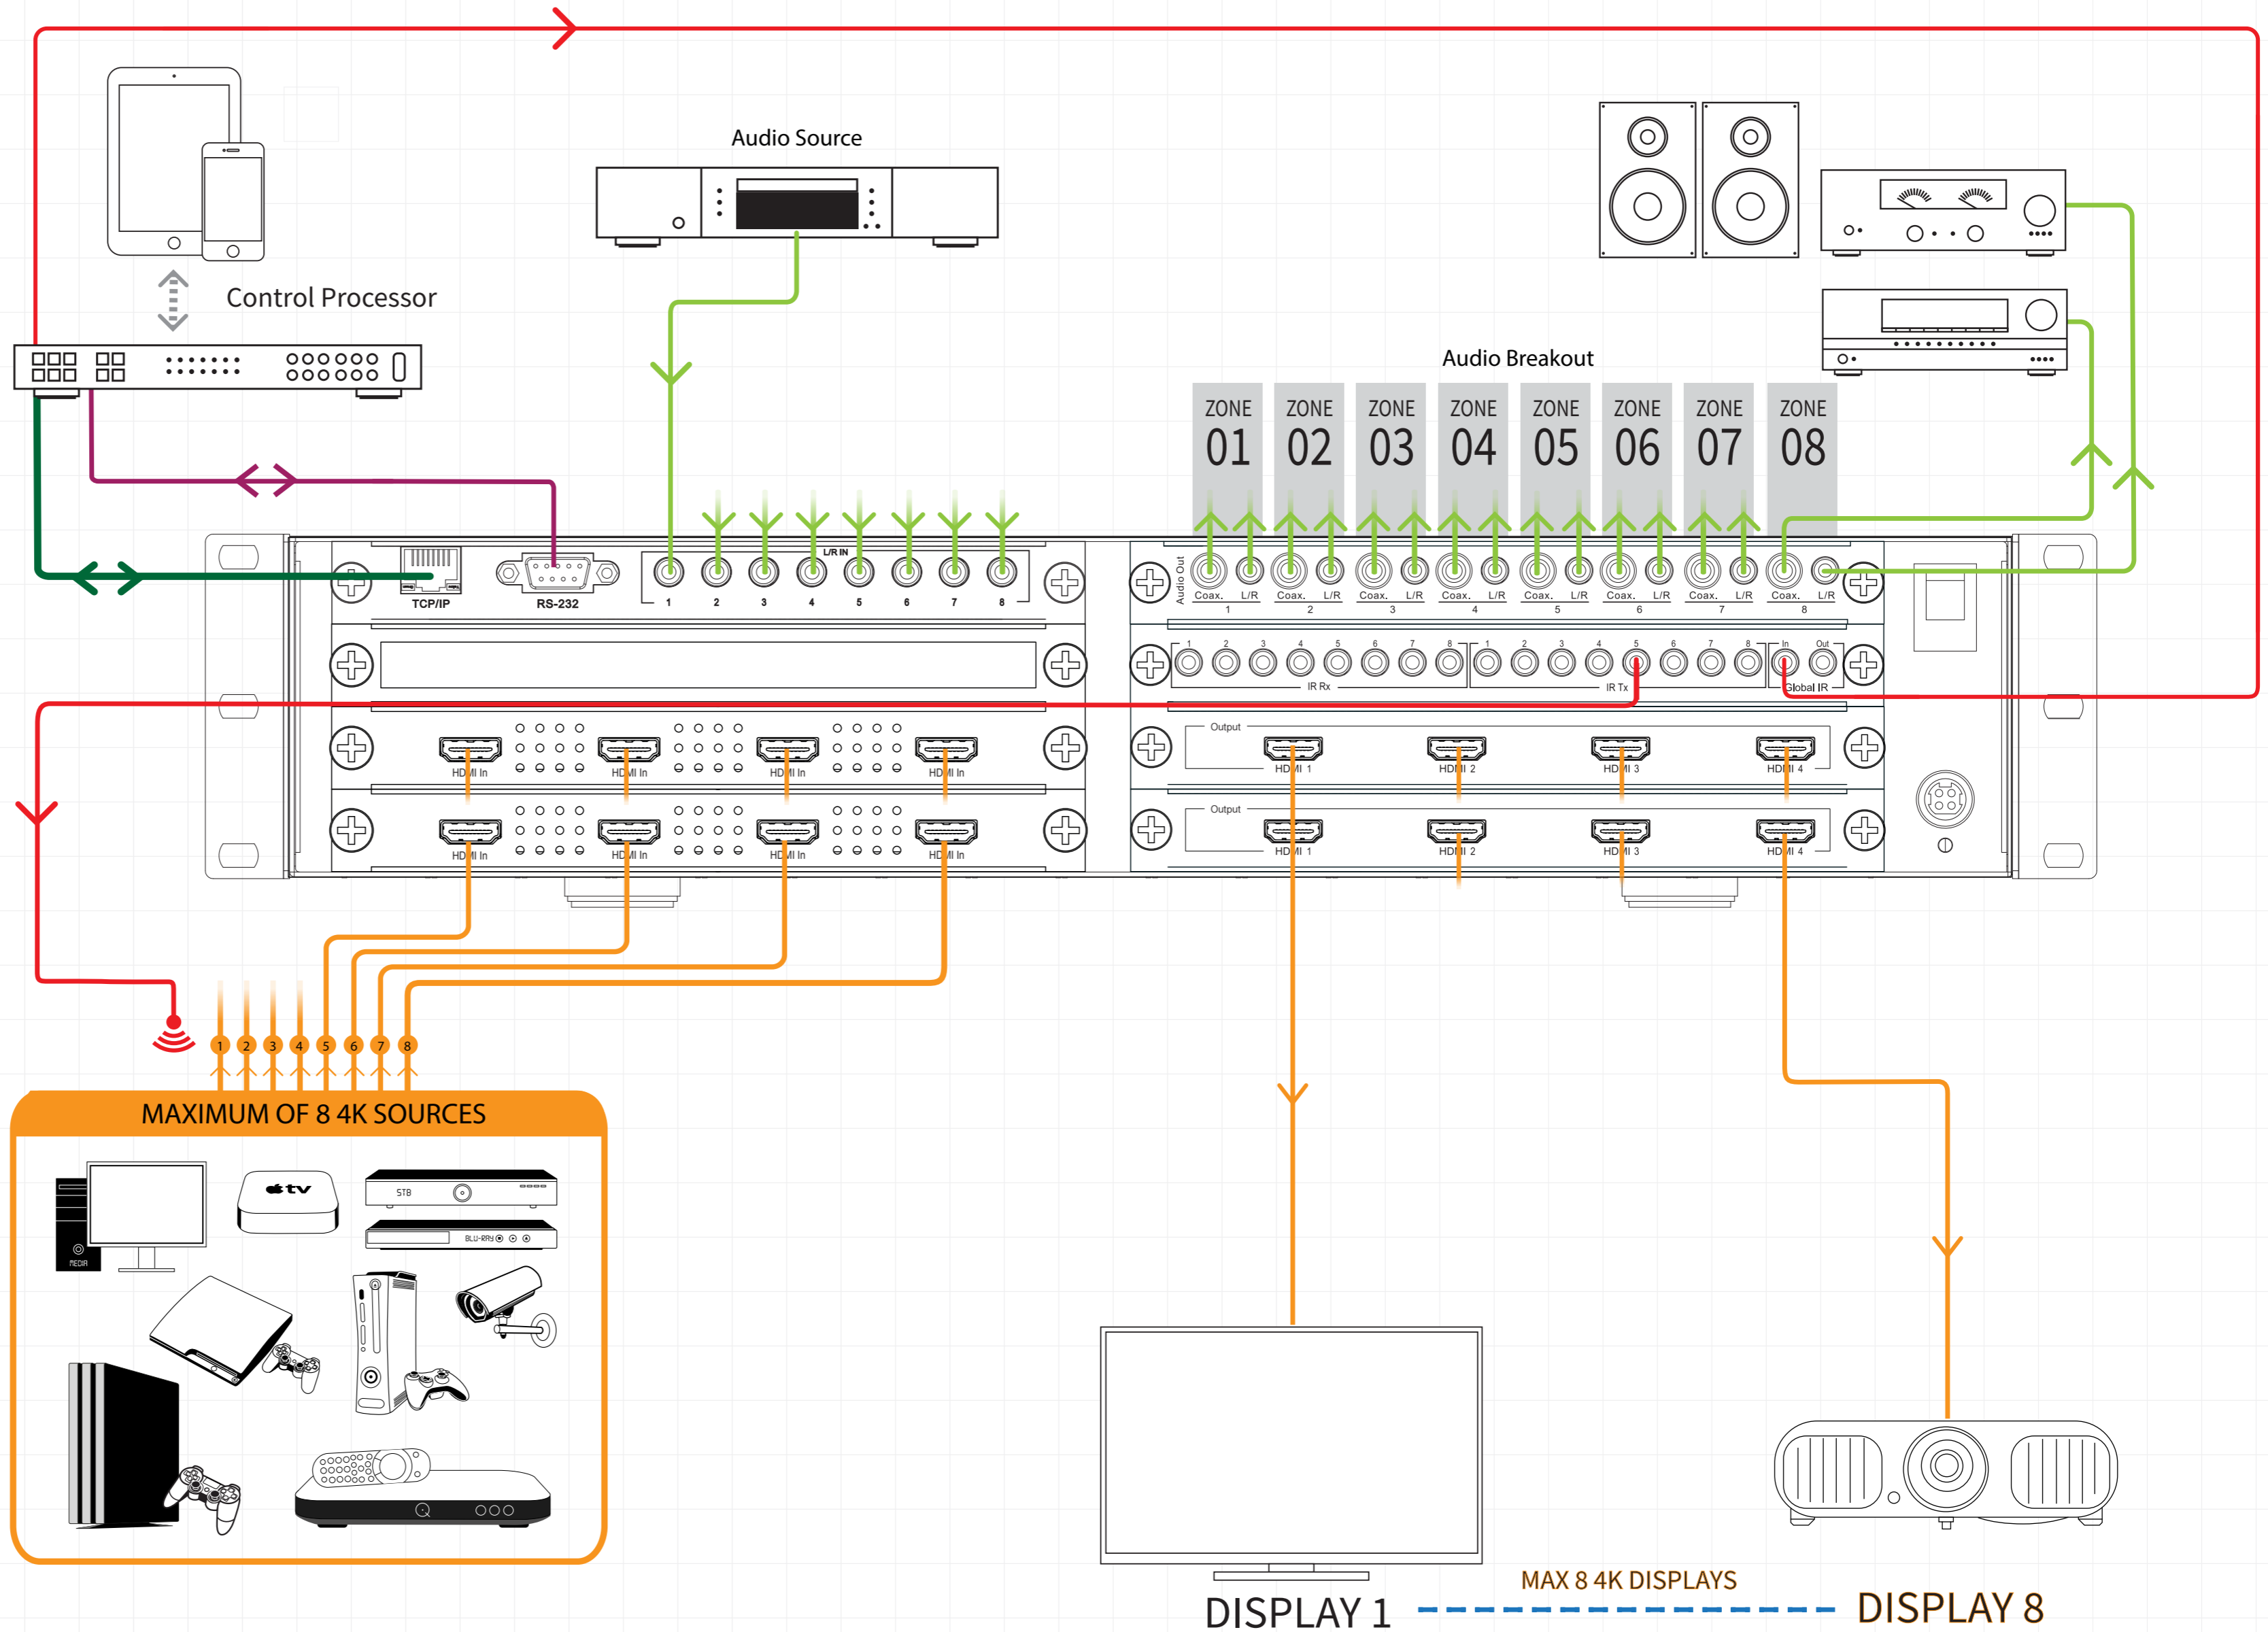

Example Schematic
PRO88HDMI

-  Network Connection
-  RS232
-  HDMI
-  Audio
-  IR Cable

DISPLAY 1 ——— MAX 8 4K DISPLAYS ——— DISPLAY 8