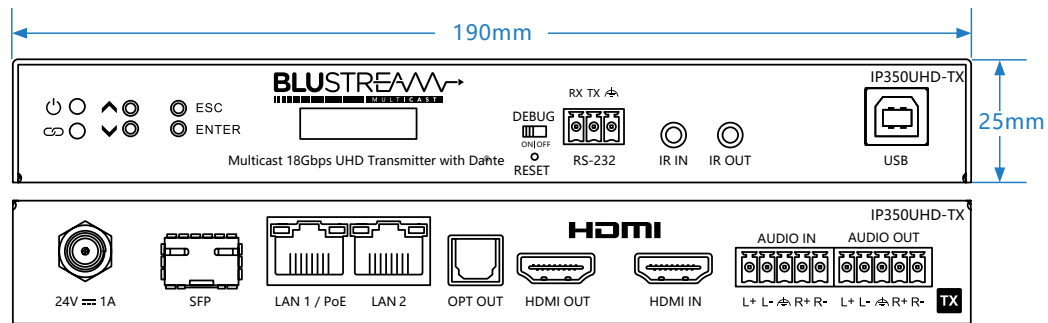

### 描述

Blustream IP350 系列组播分发平台允许通过 1Gb 可管理网络传输几乎无延迟 (1 帧) 4K HDMI 视频。

IP350UHD-TX 具有与 IP300UHD 产品线的完全互操作性, 是业界领先的 Dante 支持 4K HDCP 2.2 HDMI 发射器, 使用视觉无损压缩技术, 提供18Gbps HDMI, Dante和AES67音频, 双向IR, RS-232 和 USB / KVM, 长度可达 100 米的标准铜缆网络架构, 或使用内置光纤 SFP 网络接口提供更远的距离。

IP350UHD-TX 可以支持来自单个网络的视频和 Dante 音频分配。如果需要, 第二个 RJ45 连接允许将 Dante 音频网络接口与 IP 视频网络隔离。

设备可以通过网络交换机 PoE 供电, 如果交换机不支持 PoE, 则可以在本地供电。

Blustream 多播视频 IP 解决方案的灵活性提供了多种配置选项, 使该平台成为多种安装类型的理想选择。

### 主要特性

- 支持18Gbps HDMI信号的1Gb管理网络上的高级4K HDMI 2.0视频
- 几乎不受限制的系统大小
- 通过一根CAT电缆将HDMI扩展至100米的距离
- 用于通过光纤进行信号分配的SFP端口
- 具有1个HDMI环路输出,用于集成本地显示器或级联到多个设备
- 支持高达4K UHD 60Hz 4:4:4,支持HDR,包括杜比视觉LLM
- 双RJ45网络端口, 可配置用于独立或组合HDMI和Dante信号分配
- SFP端口,用于通过单根光纤电缆进行独立或组合HDMI和Dante信号分配
- 内置 2 通道 Dante 发射器,用于从 HDMI 源或本地模拟音频输入转入 Dante音频输出
- 内置 2 通道 Dante 接收器,用于将音频加嵌到 HDMI 信号或解嵌到本地模拟音频输出
- 支持所有已知的 HDMI 音频格式,包括杜比全景声,杜比真高清,杜比数字 Plus 和 DTS-HD Master 音频传输
- 高级的信号管理,可独立路由红外、RS-232、USB/KVM、音频和视频
- PoE(以太网供电)从 PoE 交换机为 Blustream 设备供电
- HDCP 2.2 兼容高级 EDID 管理
- 平衡/非平衡模拟 L/R 音频嵌入
- 音频解嵌到光纤(S/PDIF)和模拟 L/R 音频输出,支持平衡和非平衡音频信号
- OLED 前面板显示屏, 用于高级系统信息和手动配置
- 可选 24V 电源(如果以太网交换机不支持 PoE)
- 兼容Blustream IP300UHD-RX 和 IP350UHD-TX/RX 产品
- IP300/350组播平台具有4种操作模式:
  - 矩阵分布 (需要 1Gb 网络交换机)
  - 视频墙 (需要1Gb网络交换机)
  - 一对一HDMI扩展器 (无需网络交换机)
  - 一对多HDMI扩展器 (无需网络交换机)

## 主要参数

- 视频输入: 1 x HDMI A 型, 母头
- 视频输出: 1 x LAN RJ45 连接器 (LAN1/PoE), 1 x SFP 连接器, 1 x HDMI A 型, 母头
- 音频输入: 1 x 5 针凤凰连接器
- 音频输出: 1 x 5 针凤凰连接器, 1 x 光纤 (S/PDIF)
- Dante 端口: 1 个局域网 RJ45 连接器 (局域网 2)
- 光纤端口: 1 x SFP 连接器 (未提供光纤模块)
- RS-232 串行端口: 1 x 3 针凤凰连接器
- USB/KVM 端口: 1 个 USB2.0 B 型, 用于 KVM
- 红外输入: 1 x 3.5mm 立体声插孔
- 红外输出: 1 x 3.5mm 单声道插孔
- 尺寸(宽 x 深 x 高): 190 毫米 x 128 毫米 x 25 毫米
- 包装尺寸(宽 x 深 x 高): 260 毫米 x 180 毫米 x 55 毫米
- 商品重量: 0.75 千克
- 功耗: 12W (最大)
- 装运重量: 1 公斤
- 工作温度: 32°F 至 104°F (0°C 至 40°C)
- 储存温度: -4°F 至 140°F (-20°C 至 60°C)
- 电源: 3 类 IEEE 802.3af POE PD 或 24V 1A 直流电源