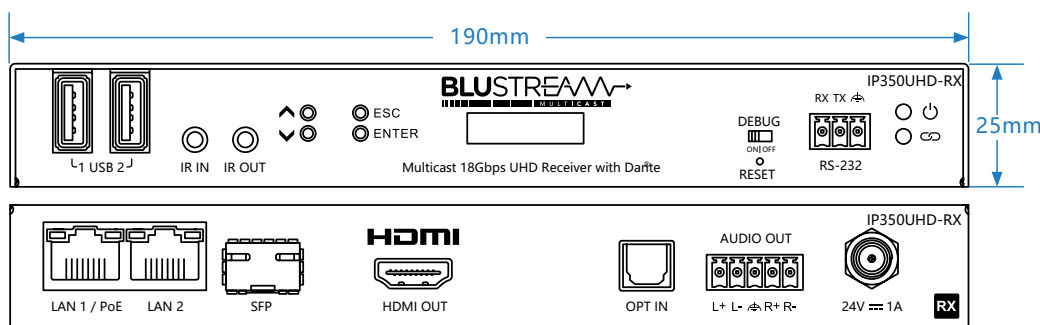

带 Dante® IP 组播 HDMI2.0 视频接收器

描述

Blustream IP350 系列组播分发平台允许通过 1Gb 可管理网络传输几乎无延迟 (1 帧) 4K HDMI 视频。

IP350UHD-RX 具有与 IP300UHD 产品线的完全互操作性，是业界领先的 Dante 支持 4K HDCP 2.2 HDMI 发射器，使用视觉无损压缩技术，提供 18Gbps HDMI，Dante 和 AES67 音频，双向 IR，RS-232 和 USB / KVM，长度可达 100 米的标准铜缆网络架构，或使用内置光纤 SFP 网络接口提供更远的距离。

IP350UHD-RX 可以支持来自单个网络的视频和 Dante 音频分配。如果需要，第二个 RJ45 连接允许将 Dante 音频网络接口与 IP 视频网络隔离。

通过板载完整的 18Gbps HDMI 缩放芯片组，HDMI 输出可以调整到较低的分辨率，其中传统显示器需要在与完整 4K 相同的系统中使用。该单元的缩放功能还允许在需要的地方创建视频墙。

设备可以通过网络交换机 PoE 供电，如果交换机不支持 PoE，则可以在本地供电。

Blustream 多播视频 IP 解决方案的灵活性提供了多种配置选项，使该平台成为多种安装类型的理想选择。

主要特性

- 支持 18Gbps HDMI 信号的 1Gb 管理网络上的高级 4K HDMI 2.0 视频
- 几乎不受限制的系统大小
- 通过一根 CAT 电缆将 HDMI 扩展至 100 米的距离
- 用于通过光纤进行信号分配的 SFP 端口
- 支持高达 4K UHD 60Hz 4:4:4，支持 HDR，包括杜比视觉 LLM
- 通过一根 CAT 电缆将 HDMI 和 Dante 延长至 100 米的距离
- 双 RJ45 网络端口，可配置用于独立或组合 HDMI 和 Dante 信号分配
- SFP 端口，用于通过单根光纤电缆进行独立或组合 HDMI 和 Dante 信号分配
- 支持所有已知的 HDMI 音频格式，包括杜比全景声，杜比真高清，杜比数字 Plus 和 DTS-HD Master 音频传输
- 高级的信号管理，可独立路由红外、RS-232、USB/KVM、音频和视频
- PoE (以太网供电) 从 PoE 交换机为 Blustream 设备供电
- HDCP 2.2 兼容，具有完整的 18Gbps 扩展功能，可包含非 4K/传统显示器，同时将 4K 分发到系统的其他部分
- 模拟 L/R 音频输出支持平衡和非平衡音频信号
- 用于 2 通道光纤音频回传的光纤 (S/PDIF) 输入，可传送到 Dante 网络
- OLED 前面板显示屏，用于高级系统信息和手动配置
- 可选 24V 电源 (如果以太网交换机不支持 PoE)
- 兼容 Blustream IP300UHD-TX 和 IP350UHD-TX/RX 产品
- IP300/350 组播平台具有 4 种操作模式：
  - 矩阵分布 (需要 1Gb 网络交换机)
  - 视频墙 (需要 1Gb 网络交换机)
  - 一对一 HDMI 扩展器 (无需网络交换机)
  - 一对多 HDMI 扩展器 (无需网络交换机)

Blustream 不对排版或摄影错误负责。规格如有更改，恕不另行通知。